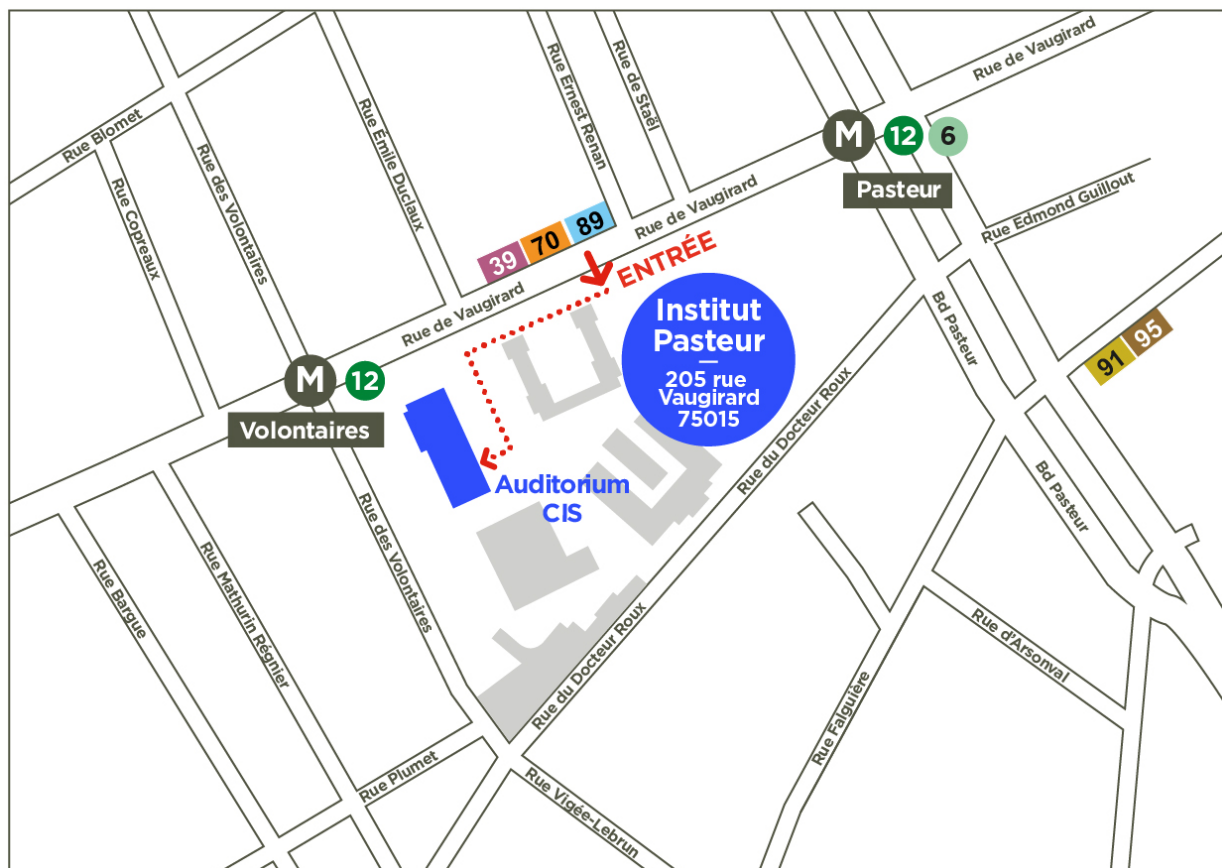

Adresse

NOUVELLE ENTREE !

Institut Pasteur

Sur présentation mail ou papier du QRcode qui vous sera envoyé quelques jours avant

Accueil du Centre de conférences

205 rue Vaugirard - 75015 Paris

Moyens d'accès

MÉTRO & RER

- Ligne 12 : station "Volontaires" ou "Pasteur"
- Ligne 6 : station "Pasteur"

BUS

- Lignes 91-95 : Arrêt "Pasteur-Lycée Buffon"
- Lignes 39-70-89 : Arrêt "Institut Pasteur"

PARKING

- Parking Sogeparc France : 81 rue Falguière, Paris 15
- Parking Vincipark : 50 avenue du Maine, Paris 15