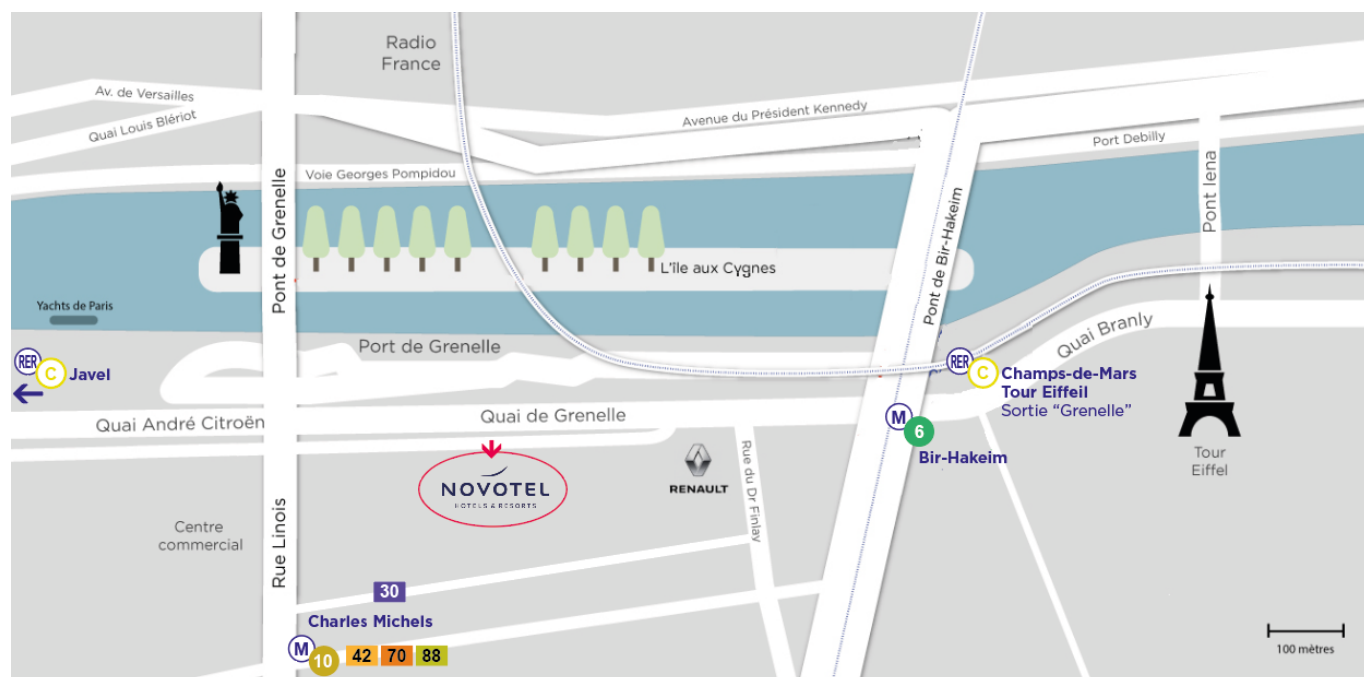

ADRESSE

Novotel Paris Centre Tour Eiffel
 Niveau 3 "Eiffel" du Centre de conférences
 61 quai de Grenelle
 75015 Paris

MOYENS D'ACCÈS

Ligne 10 station « Charles Michels » (8mn à pied)

Ligne 6 station « Bir-Hakeim » (10mn à pied)

RER C station « Javel » ou « Champs-de-Mars Tour Eiffel » (8mn à pied)

Bus 42, 70, 88 arrêt « Charles Michels »

Bus 30 arrêt « Linois-Emeriau »

PARKING

Parking payant au sein de l'hôtel